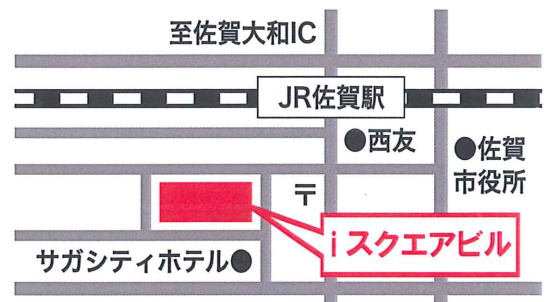

企業

- ・ぶんぶんテレビ
- ・リコージャパン (株)
- ・(株)伊藤園
- ・ショッピングシティアルタ
- ・大塚製薬
- ・(株)NTT 西日本一九州
- ・MIZ
- ・(株)明治屋クリーニング
- ・ろうきん

- ・株式会社 佐賀電算センター

行政

- ・佐賀県空港交通課
- ・佐賀県税務課
- ・佐賀市観光振興課

協賛

H24.2.13 現在

- ・株式会社 佐賀電算センター
- ・社団法人 佐賀青年会議所
- ・フォーマック佐賀店
- ・佐賀富士ペンディング(株)佐賀営業所
- ・Next
- ・(株) サミットインターナショナル
佐賀統括代理店
- ・有限会社 櫻
- ・有限会社 アトム堂
- ・有限会社 佐嘉の絲
- ・三福海苔 株式会社
- ・有限会社 畑瀬食品
- ・野中蒲鉾 株式会社
- ・伊之助製麺 株式会社
- ・障害者交流センター リガハウス
- ・有限会社 サガ・ビネガー
- ・株式会社 種商
- ・さがレトロ館
- ・有限会社 アムール 1971
- ・株式会社 オフィス・タカハシ
- ・株式会社 徳永製菓
- ・MIZ
- ・川原食品 株式会社
- ・有限会社 井上製麺
- ・理研農産加工 株式会社
- ・肉のニシムラ
- ・お菓子と紅茶の店 夢染館
- ・株式会社 ヨコオ
- ・中島商事 株式会社
- ・(株)ジェイエイビハレツジ佐賀
- ・(株)西日本ビハレツジ
- ・株式会社 永池
- ・(有)北島味噌醤油
- ・吉田企画印刷 (有)
- ・蒲原 幸子
- ・古賀 由紀
- ・長山 愛美

●ご利用可能駐車場

■当日は送迎車を準備しております■

- ・佐賀市立 神野小学校 約60台
(希望者は送迎いたします。)
- ・佐賀市役所 東側駐車場
(歩行の困難な方のみ送迎いたします。)

●会場アクセス ※JR 佐賀駅より南へ徒歩3分

- お問い合わせ先 特定非営利活動法人 佐賀県 CSO 推進機構
TEL 0952-26-2378 担当: 桂城・中山
- ホームページ <http://min-nano.org>